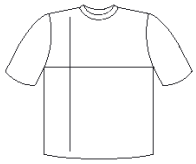

R-Red - 69
PMS 200 C

R-Royal - 73
PMS 7691 C

R-Sand - 74
PMS 7535 C

R-Turquoise - 40
PMS 7703 C

R-Yellow - 97
PMS 128C

R.Dark Lead - 52
PMS 7540 C

cm	4	8	12	XS	S	M	L	XL	2XL	3XL
½ Width	35	41	43	46	48	51	54	57	60	63
Length	50	55	60	65	70	72	73	74	75	80